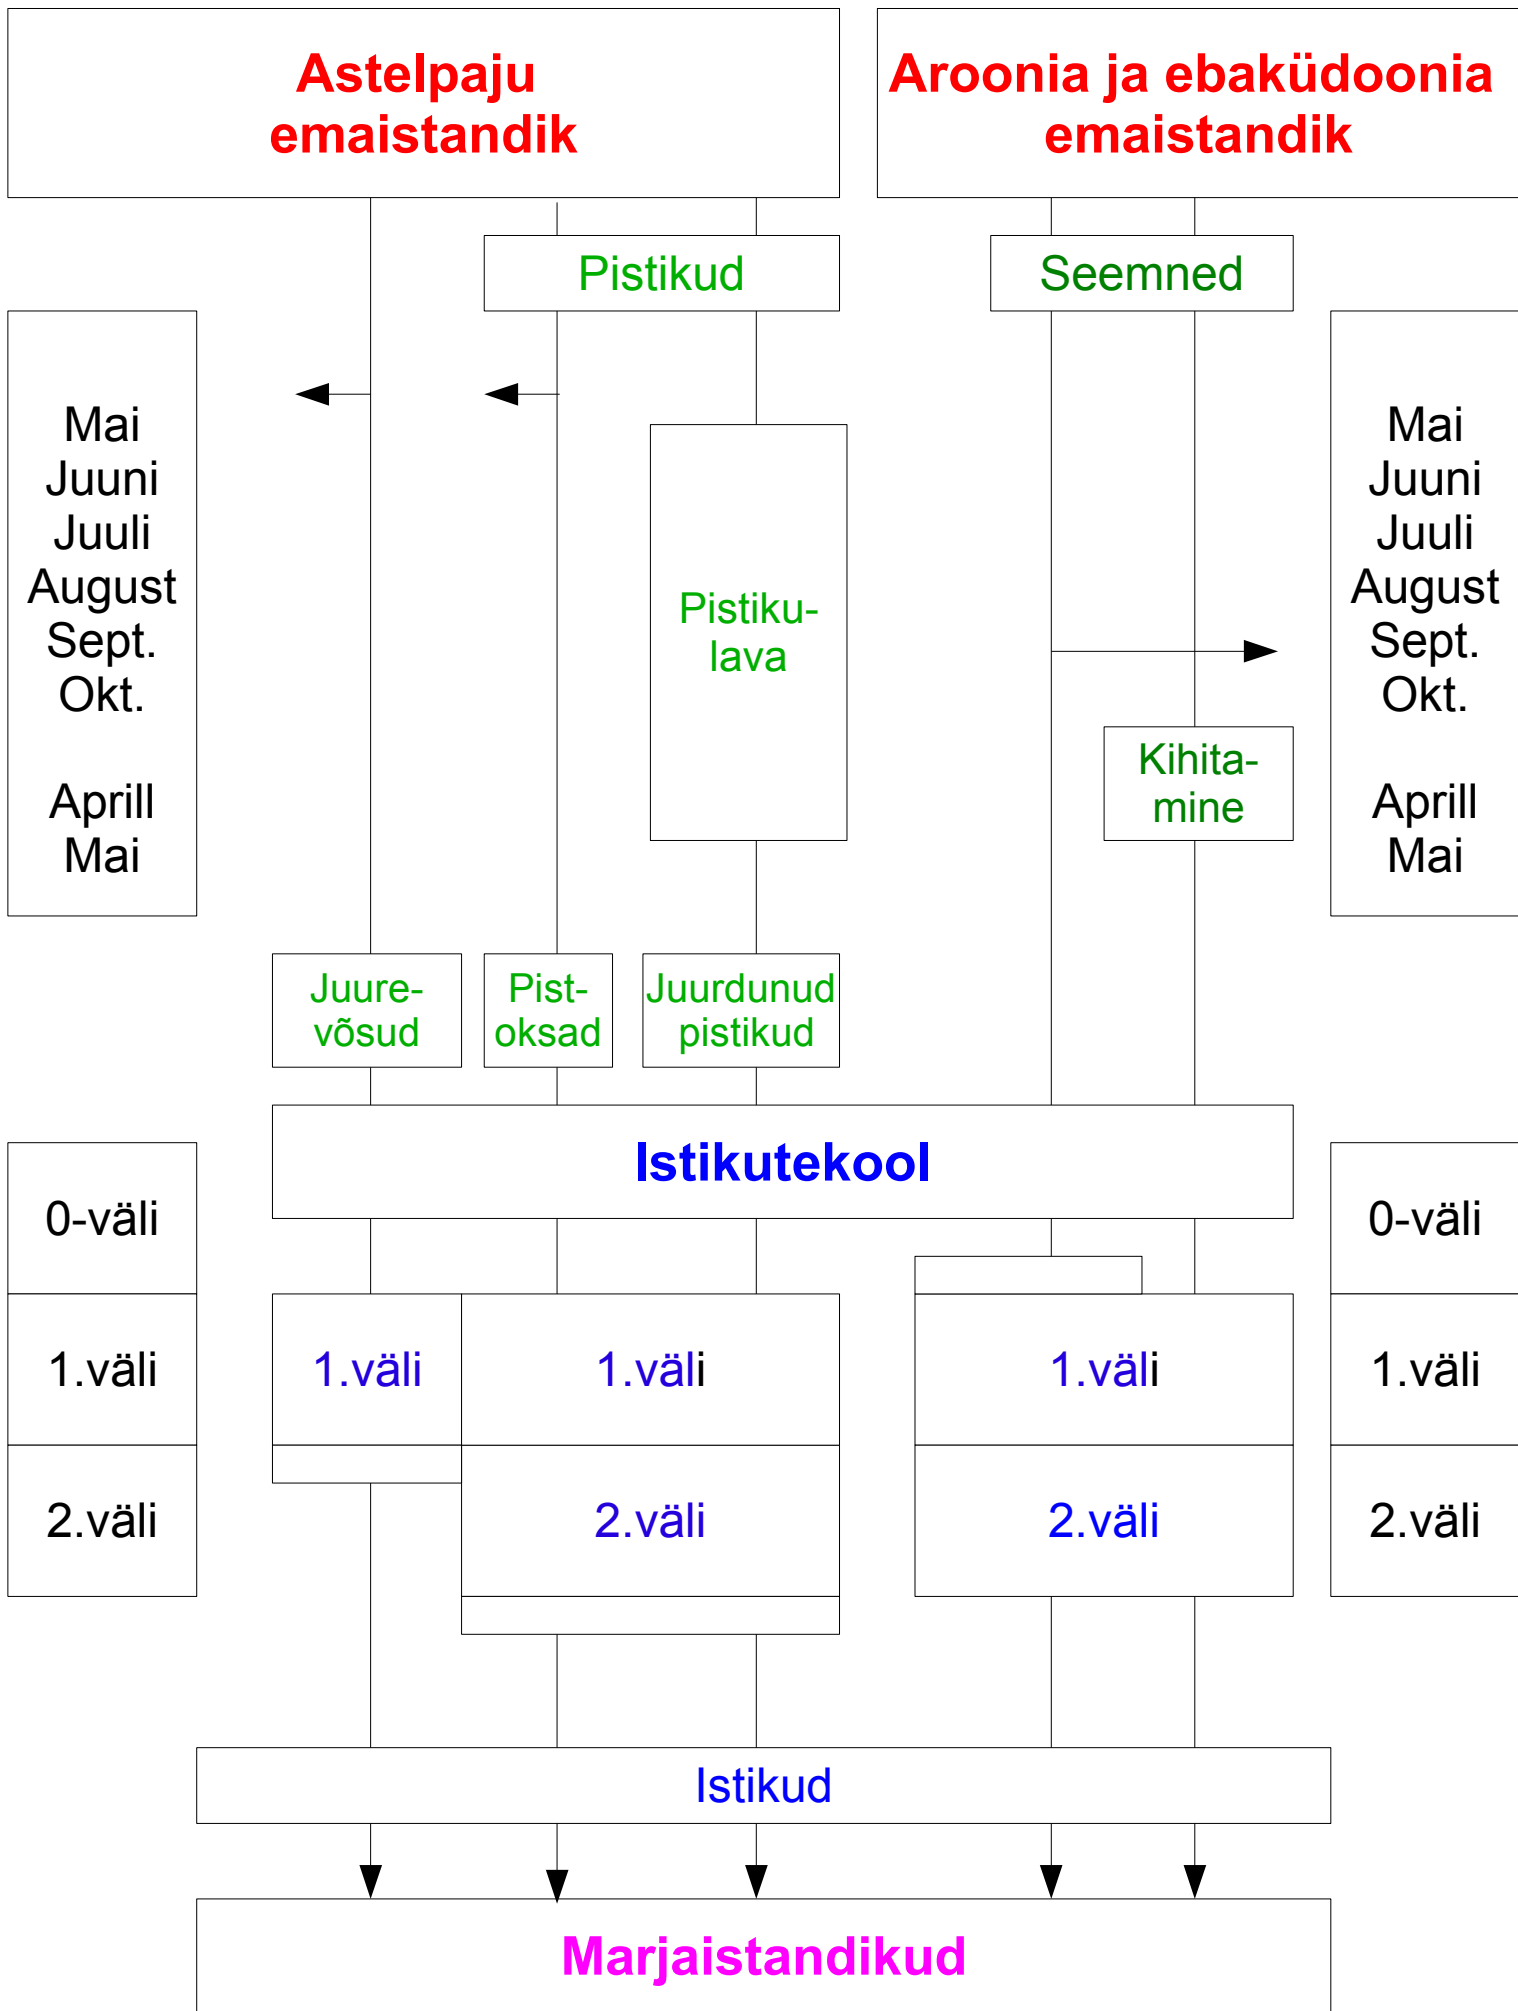

Juure-  
võsud

Pist-  
oksad

Juurdunud  
pistikud

Istikutekool

0-väli

0-väli

1.väli

1.väli

1.väli

1.väli

1.väli

2.väli

2.väli

2.väli

2.väli

Istikud

Marjaistandikud

**Jõhvika  
emaistandik**

**Mustika  
emaistandik**

**Viinapuu  
emaistandik**

Pistikud

Haljaspistikud

Pistoksad

Mai  
Juuni  
Juuli  
August  
Sept.  
Okt.  
  
Aprill  
Mai